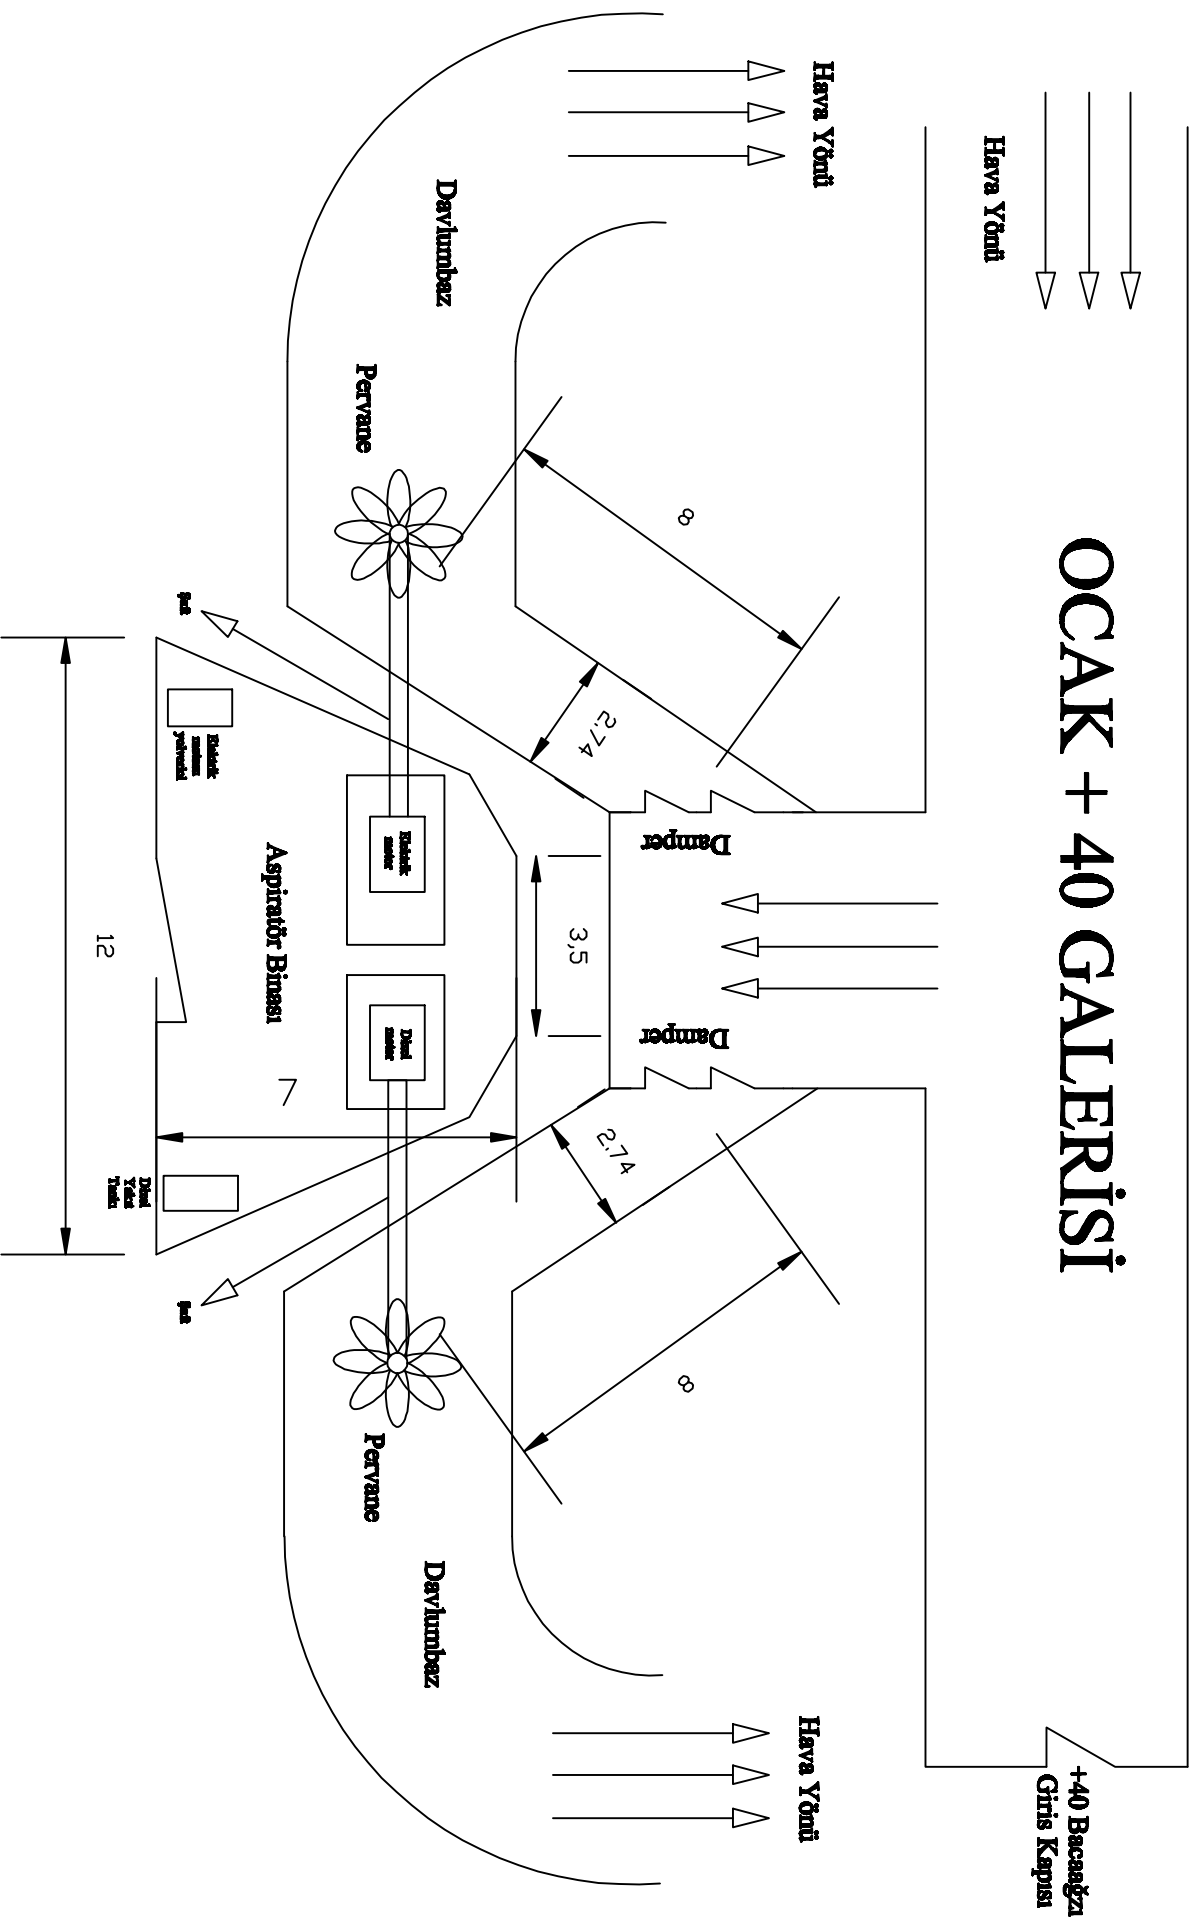

OCAK + 40 GALERİSİ

Pervane ve damperin bulunduğu davulmbaz ölçüsü

2.74 yatay ve 2.74 dikey ölçüdedir .