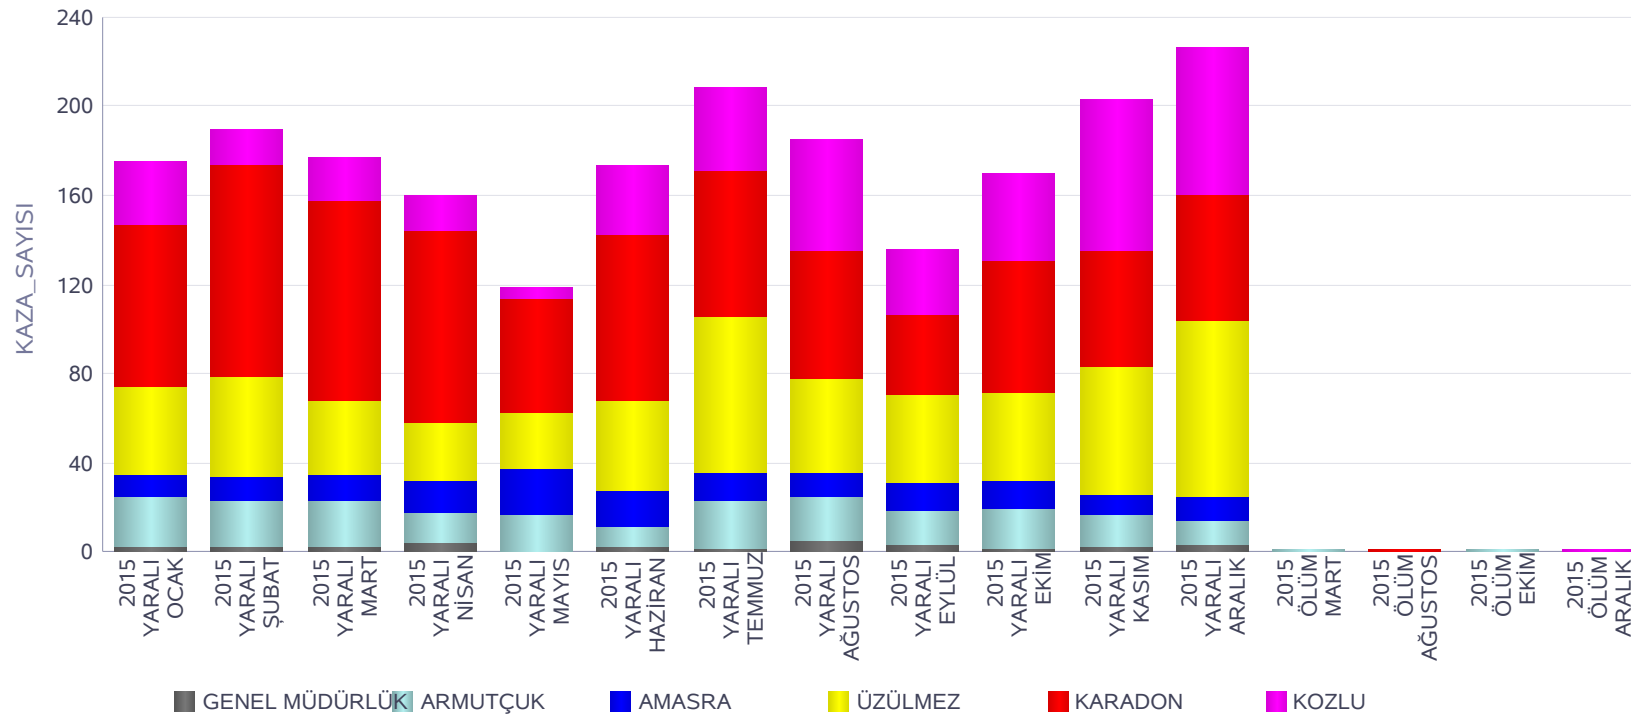

KAZA SAYILARI İSTATİSTİK RAPORU

Çalıştırılma saati: 14/01/2016 14:51:48

YIL	AY_ADI	YARALI						YARALI Toplam	ÖLÜM			ÖLÜM Toplam
		GENEL MÜDÜRLÜK	ARMUTÇUK	AMASRA	ÜZÜLMEZ	KARADON	KOZLU		ARMUTÇUK	KARADON	KOZLU	
2015	OCAK	2	22	10	40	72	29	175				
2015	ŞUBAT	2	21	10	45	95	17	190				
2015	MART	2	21	11	33	90	20	177	1			1
2015	NISAN	4	13	15	26	86	16	160				
2015	MAYIS		16	21	25	51	6	119				
2015	HAZİRAN	2	9	16	40	75	31	173				
2015	TEMMUZ	1	22	12	70	66	37	208				
2015	AĞUSTOS	5	19	11	42	58	50	185		1		1
2015	EYLÜL	3	15	13	39	36	30	136				
2015	EKİM	1	18	13	39	59	40	170	1			1
2015	KASIM	2	14	9	58	52	68	203				
2015	ARALIK	3	11	10	79	57	66	226			1	1
Genel Toplam		27	201	151	536	797	410	2.122	2	1	1	4

KAZA_SAYISI