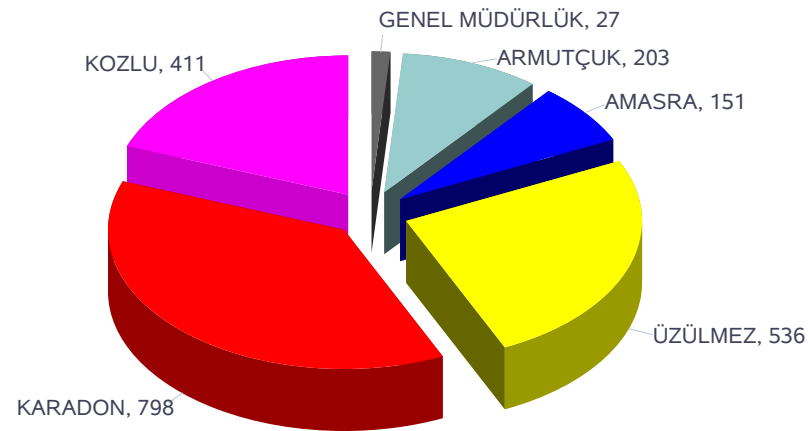

KAZA_SAYISI

KAZA_SAYISI