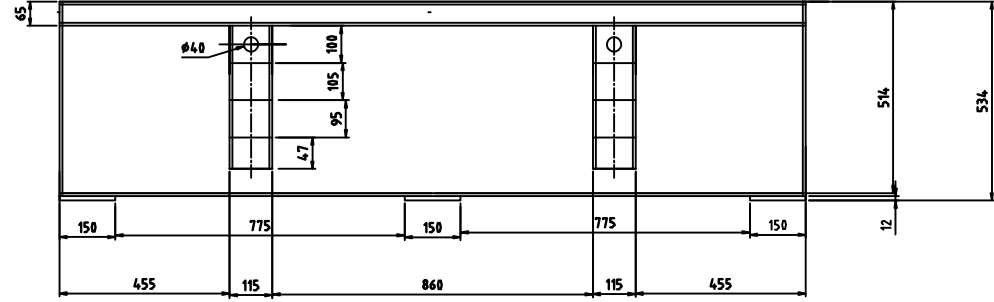

332 V / 225 Ah EX/ATEX AKÜ  
 HÜCRE KAPASİTE : 2V / 225 Ah x 166 ADET  
 HÜCRE EBATLARI : L : 61x157.5x537 (h) mm CİNSİNDEN

332 VDC / 225 Ah AKÜ YERLEŞİM RESMİ

Resim No:  
 AE30-000

332 V / 225 Ah EX(ATEX AKÜ)  
 HÜCRE KAPASİTE : 2V / 225 Ah x 166 ADET  
 HÜCRE EBATLARI : L : 61x157.5x537 (h) mm ÇİNSİNDEN

**AKÜ KOFRASI DIŞ  
 GÖVDE ve ELEMANLAR  
 332V/225 Ah**

Resim No:  
**AE30-01**

332 V / 225 Ah (2x/ATEK AKÜ)  
HÜCRE KAPASİTE : 2V / 225 Ah x 166 ADET  
HÜCRE EBOYTLARI : L : 61x117,3x37 (Ø) mm ÇEŞİNDEN  
HÜCRE AĞIRLIĞI : 19 kg (ÇİLLU AĞIRLIK) = 166x19 = 3184 kg