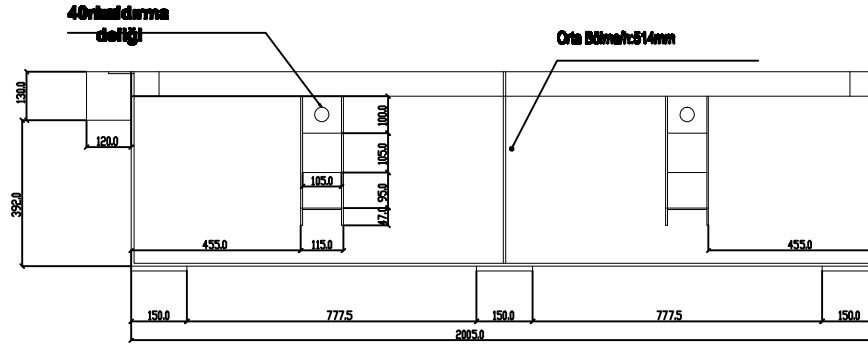

**AKÜ KOFRASI DIŞ
GÖVDE ve ELEMENLAR
332V/225 Ah**

Resim No:
AE30-03