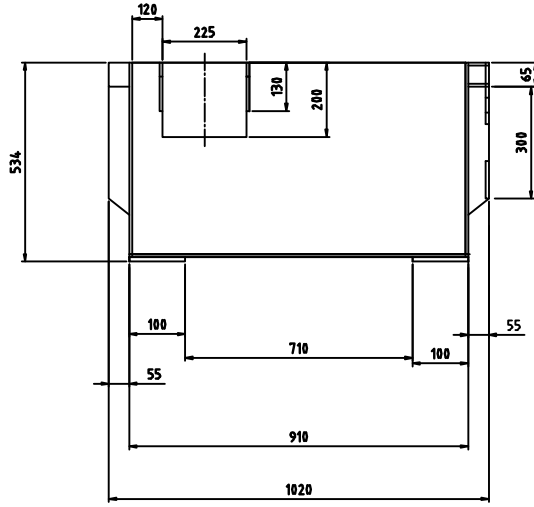

332 V / 225 Ah EX/ATEX AKÜ  
 HÜCRE KAPASİTE : 2V / 225 Ah x 166 ADET  
 HÜCRE EBATLARI : L : 61x157.5x537 (h) mm CİNSİNDEN

332 VDC / 225 Ah AKÜ YERLEŞİM RESMİ

Resim No:  
 AE30-000

332 V / 225 Ah EX(ATEX AKÜ)  
 HÜCRE KAPASİTE : 2V / 225 Ah x 166 ADET  
 HÜCRE EBATLARI : L : 61x157.5x537 (h) mm ÇİNSİNDEN

**AKÜ KOFRASI DIŞ  
 GÖVDE ve ELEMANLAR  
 332V/225 Ah**

Resim No:  
**AE30-01**

332 V / 225 Ah (2x/ATEK AKÜ)  
HÜCRE KAPASİTE : 2V / 225 Ah x 166 ADET  
HÜCRE EBOYTLARI : L : 61x117,3x37 (Ø) mm ÇEŞİNDEN  
HÜCRE AĞIRLIĞI : 19 kg (ÇİLLU AĞIRLIK) = 166x19 = 3184 kg

**AKÜ KOFRASI DIŞ  
GÖVDE ve ELEMENLAR  
332V/225 Ah**

Resim No:  
**AE30-02**

**AKÜ KOFRASI DIŞ  
GÖVDE ve ELEMENLAR  
332V/225 Ah**

Resim No:  
**AE30-03**