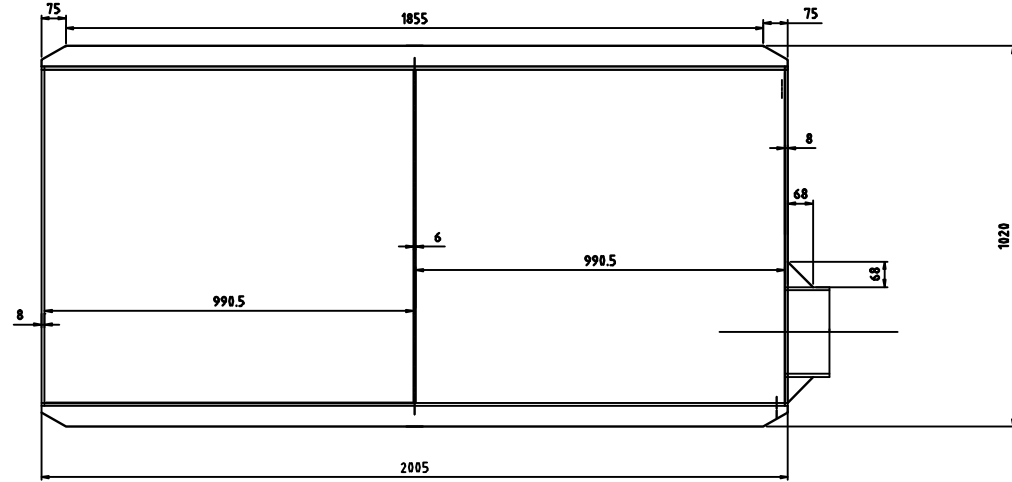

332 V / 225 Ah EX/ATEX AKÜ  
 HÜCRE KAPASİTE : 2V / 225 Ah x 166 ADET  
 HÜCRE EBATLARI : L : 61x157.5x537 (h) mm CİNSİNDEN

332 VDC / 225 Ah AKÜ YERLEŞİM RESMİ

Resim No:  
 AE30-000

332 V / 225 Ah EX(ATEX AKÜ)  
 HÜCRE KAPASİTE : 2V / 225 Ah x 166 ADET  
 HÜCRE EBATLARI : L : 61x157.5x537 (h) mm ÇİNSİNDEN

**AKÜ KOFRASI DIŞ  
 GÖVDE ve ELEMANLAR  
 332V/225 Ah**

Resim No:  
**AE30-01**

332 V / 225 Ah (2x/ATEK AKÜ)  
HÜCRE KAPASİTE : 2V / 225 Ah x 166 ADET  
HÜCRE EBOYTLARI : L : 61x117,3x37 (Ø) mm ÇEŞİNDEN  
HÜCRE AĞIRLIĞI : 19 kg (ÇİLLU AĞIRLIK) = 166x19 = 3184 kg

**AKÜ KOFRASI DIŞ  
GÖVDE ve ELEMENLAR  
332V/225 Ah**

Resim No:  
**AE30-02**

**AKÜ KOFRASI DIŞ  
GÖVDE ve ELEMENLAR  
332V/225 Ah**

Resim No:  
**AE30-03**