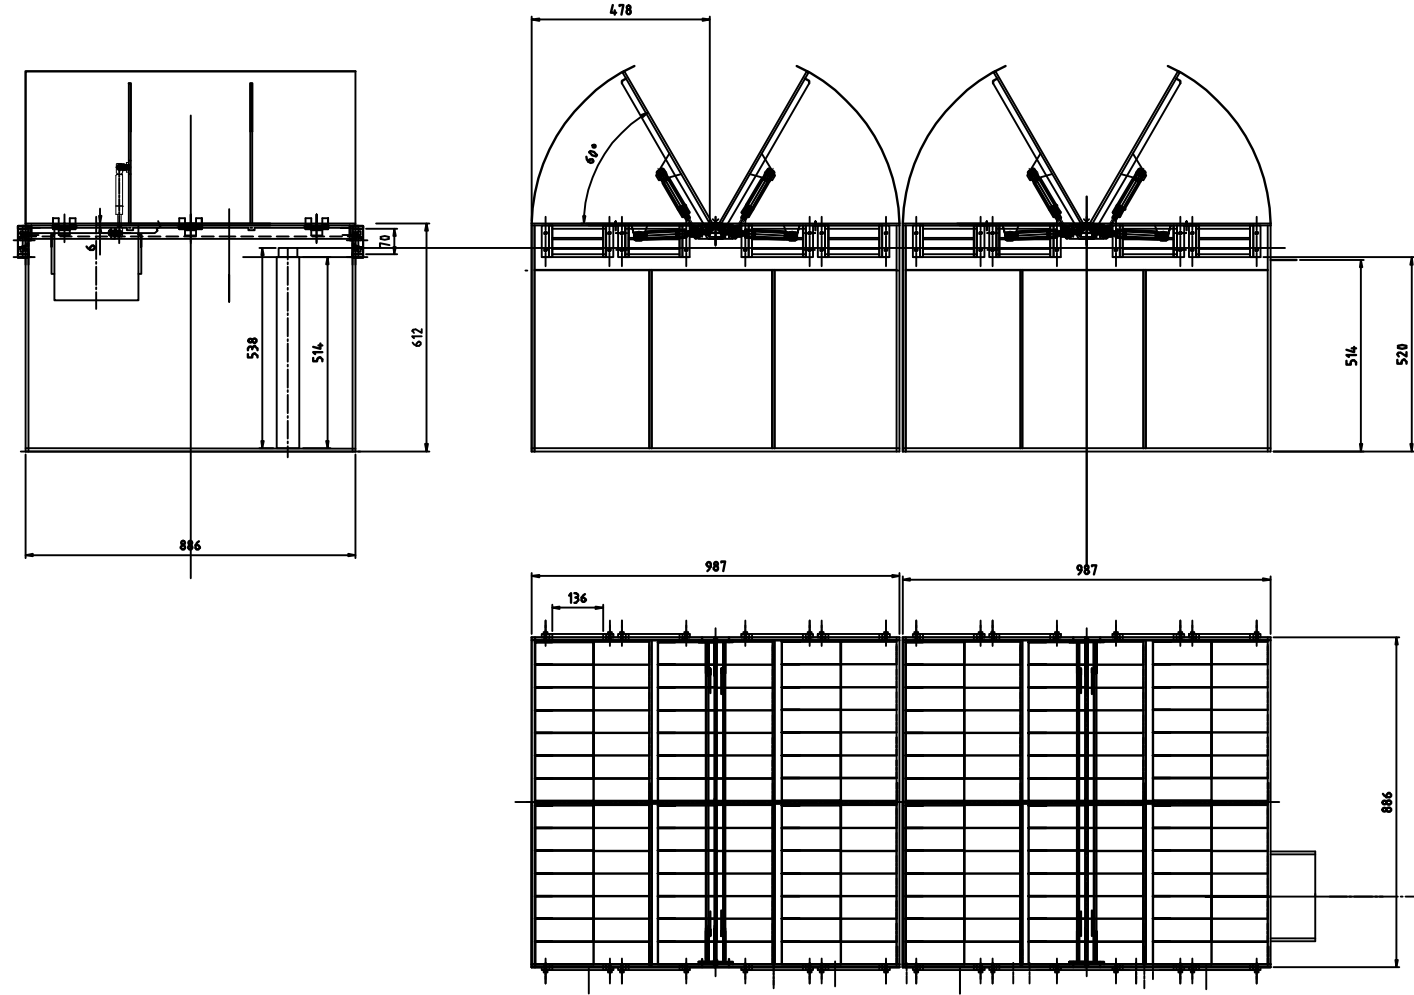

332 V / 225 Ah EX/ATEX AKÜ  
 HÜCRE KAPASİTE : 2V / 225 Ah x 166 ADET  
 HÜCRE EBATLARI : L : 61x157.5x537 (h) mm CİNSİNDEN

332 VDC / 225 Ah AKÜ YERLEŞİM RESMİ

Resim No:  
 AE30-000

332 V / 225 Ah EX(ATEX AKÜ)  
 HÜCRE KAPASİTE : 2V / 225 Ah x 166 ADET  
 HÜCRE EBATLARI : L : 61x157.5x537 (h) mm ÇİNSİNDEN

**AKÜ KOFRASI DIŞ  
 GÖVDE ve ELEMANLAR  
 332V/225 Ah**

Resim No:  
**AE30-01**

332 V / 225 Ah (2x/ATEK AKÜ)  
HÜCRE KAPASİTE : 2V / 225 Ah x 166 ADET  
HÜCRE EBOYTLARI : L : 61x117,3x37 (Ø) mm ÇEŞİNDEN  
HÜCRE AĞIRLIĞI : 19 kg (ÇİLLU AĞIRLIK) = 166x19 = 3184 kg

**AKÜ KOFRASI DIŞ  
GÖVDE ve ELEMENLAR  
332V/225 Ah**

Resim No:  
**AE30-02**

**AKÜ KOFRASI DIŞ  
GÖVDE ve ELEMENLAR  
332V/225 Ah**

Resim No:  
**AE30-03**