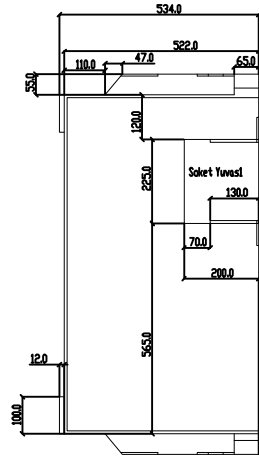

332 V / 225 Ah EX/ATEX AKÜ  
 HÜCRE KAPASİTE : 2V / 225 Ah x 166 ADET  
 HÜCRE EBATLARI : L : 61x157.5x537 (h) mm CİNSİNDEN

332 VDC / 225 Ah AKÜ YERLEŞİM RESMİ

Resim No:  
 AE30-000

332 V / 225 Ah EX(ATEX AKÜ)  
 HÜCRE KAPASİTE : 2V / 225 Ah x 166 ADET  
 HÜCRE EBATLARI : L : 61x157.5x537 (h) mm ÇİNSİNDEN

**AKÜ KOFRASI DIŞ  
 GÖVDE ve ELEMANLAR  
 332V/225 Ah**

Resim No:  
**AE30-01**

332 V / 225 Ah (2x/ATEK AKÜ)  
HÜCRE KAPASİTE : 2V / 225 Ah x 166 ADET  
HÜCRE EBOYTLARI : L : 61x117,3x37 (Ø) mm ÇEŞİNDEN  
HÜCRE AĞIRLIĞI : 19 kg (ÇİLLU AĞIRLIK) = 166x19 = 3184 kg

**AKÜ KOFRASI DIŞ  
GÖVDE ve ELEMENLAR  
332V/225 Ah**

Resim No:  
**AE30-02**

**AKÜ KOFRASI DIŞ  
GÖVDE ve ELEMENLAR  
332V/225 Ah**

Resim No:  
**AE30-03**