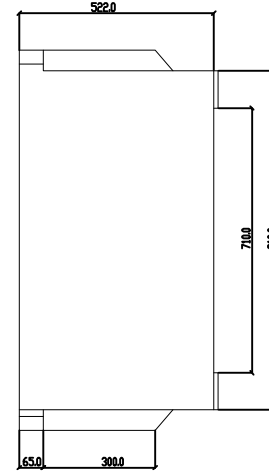

332 V / 225 Ah EX/ATEX AKÜ  
 HÜCRE KAPASİTE : 2V / 225 Ah x 166 ADET  
 HÜCRE EBATLARI : L : 61x157.5x537 (h) mm CİNSİNDEN

332 VDC / 225 Ah AKÜ YERLEŞİM RESMİ

Resim No:  
 AE30-000

332 V / 225 Ah EX(ATEX AKÜ)  
 HÜCRE KAPASİTE : 2V / 225 Ah x 166 ADET  
 HÜCRE EBATLARI : L : 61x157.5x537 (h) mm ÇİNSİNDEN

**AKÜ KOFRASI DIŞ  
 GÖVDE ve ELEMANLAR  
 332V/225 Ah**

Resim No:  
**AE30-01**

332 V / 225 Ah (2x/ATEK AKÜ)  
HÜCRE KAPASİTE : 2V / 225 Ah x 166 ADET  
HÜCRE EBOYTLARI : L : 61x117,3x37 (Ø) mm ÇEŞİNDEN  
HÜCRE AĞIRLIĞI : 19 kg (ÇİLLU AĞIRLIK) = 166x19 = 3184 kg

**AKÜ KOFRASI DIŞ  
GÖVDE ve ELEMENLAR  
332V/225 Ah**

Resim No:  
**AE30-02**

**AKÜ KOFRASI DIŞ  
GÖVDE ve ELEMENLAR  
332V/225 Ah**

Resim No:  
**AE30-03**