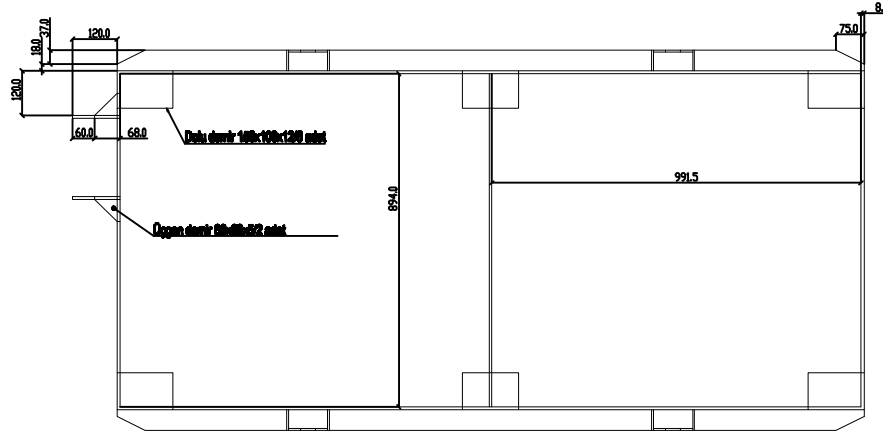

**AKÜ KOFRASI DIŞ
GÖVDE ve ELEMENLAR
332V/225 Ah**

Resim No:
AE30-03